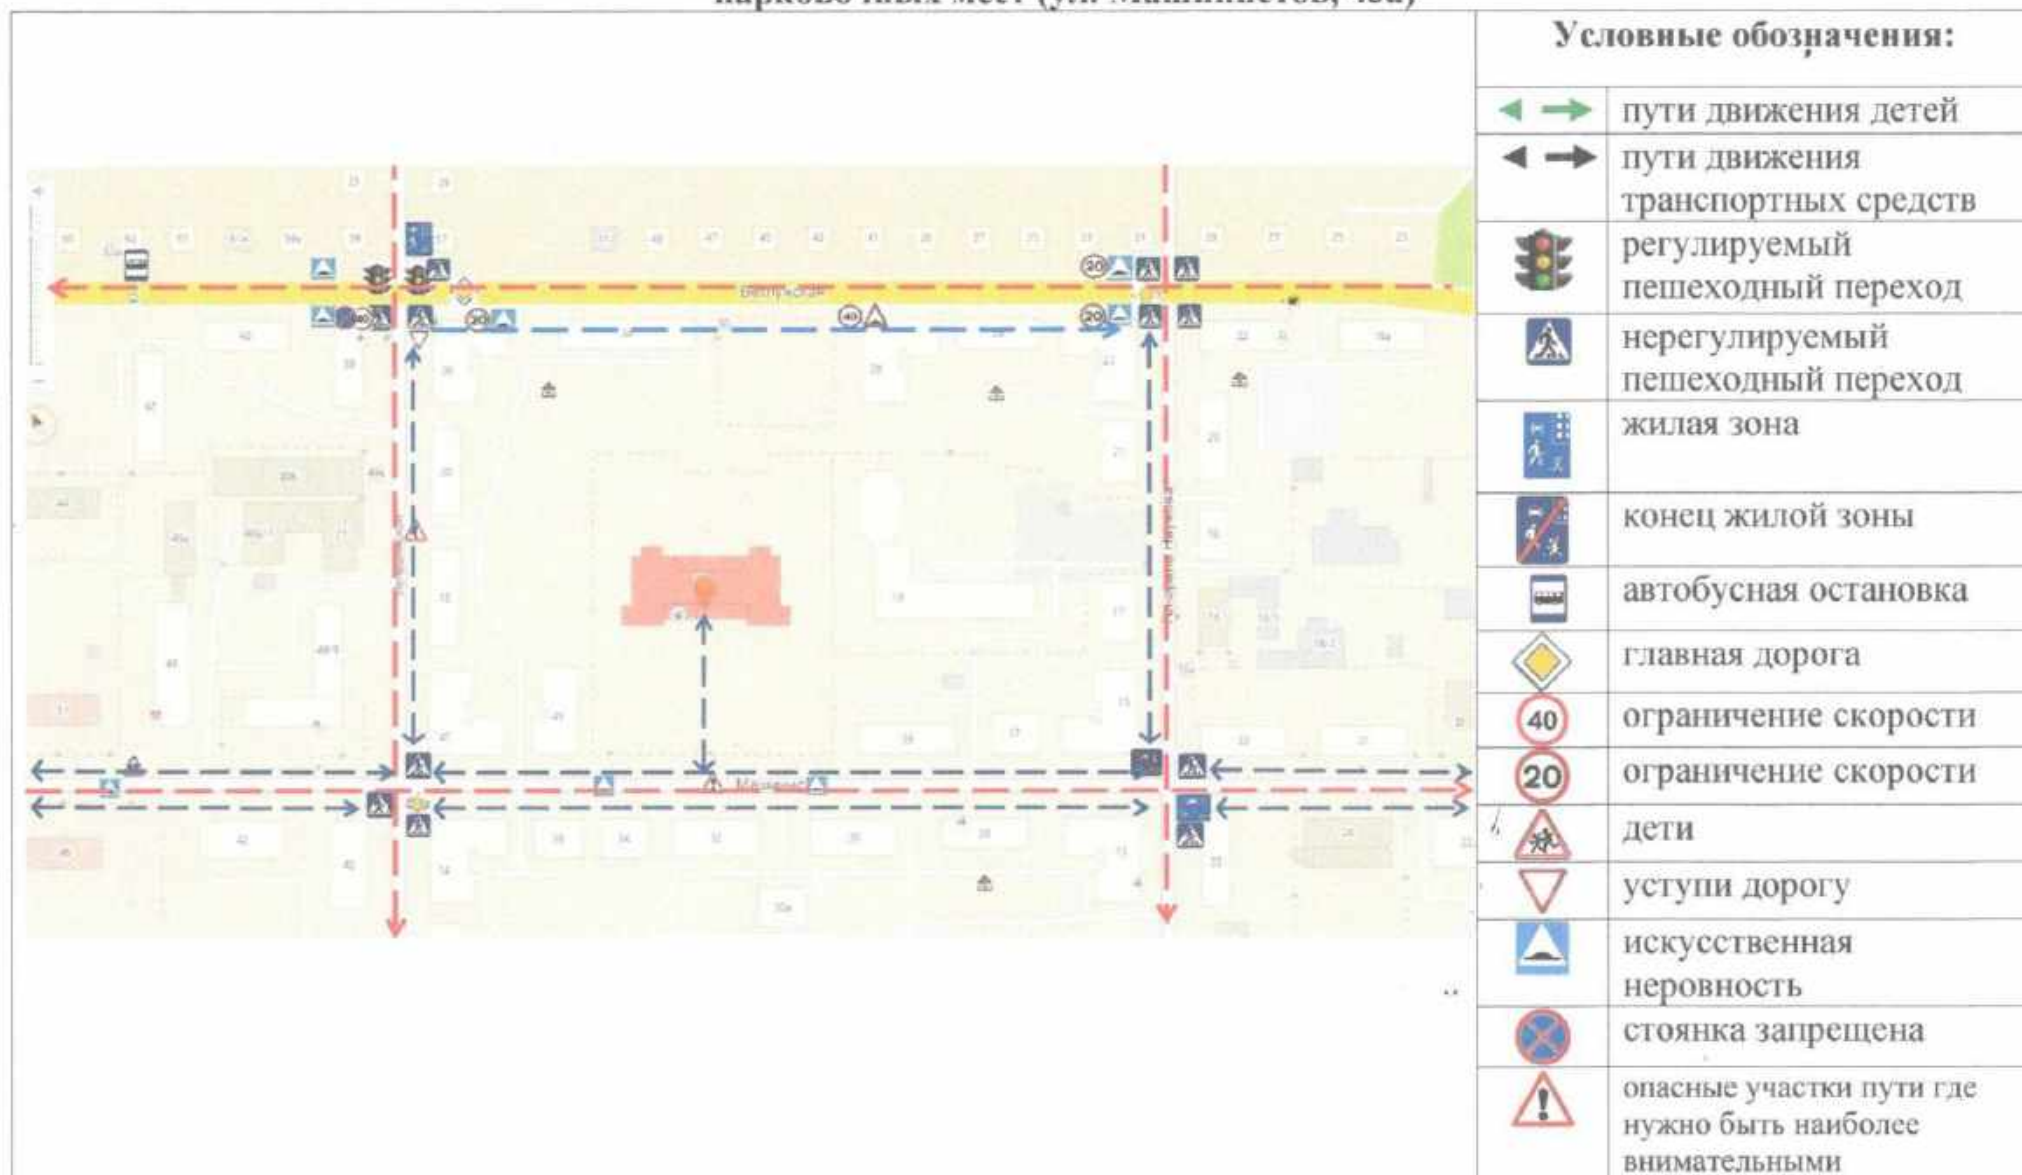

**II. План-схема организации дорожного движения
в непосредственной близости от МАДОУ «Конструктор успеха» г.Перми
с размещением соответствующих технических средств, маршруты движения детей и расположение
парковочных мест (ул. Машинистов, 43а)**