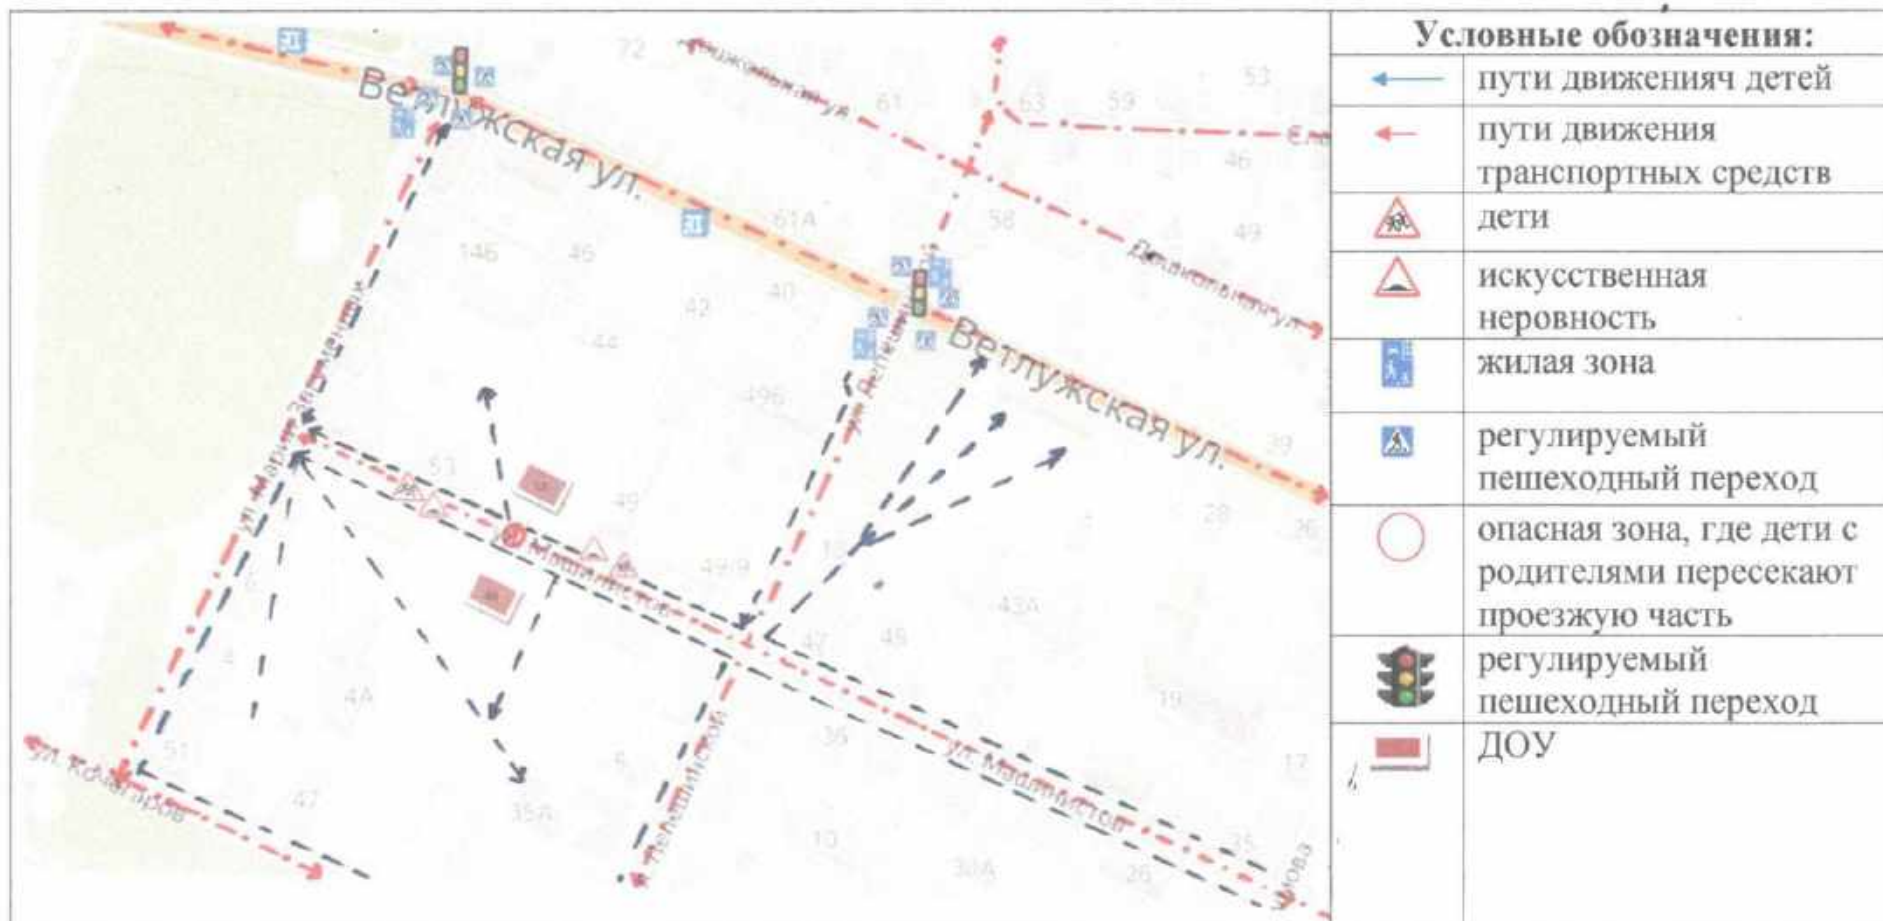

Содержание:

I. План-схемы ДООУ.

- 1) Район расположения ДООУ, пути движения транспортных средств и детей.
- 2) Пути движения транспортных средств к местам разгрузки/погрузки и рекомендуемых безопасных путей передвижения детей по территории образовательного учреждения.

**I. План-схема района расположения ДОУ, пути движения транспортных средств и воспитанников с родителями
Корпус №1 (ул. Машинистов, 43а)**

**I. План-схема района расположения, пути движения транспортных средств и воспитанников с родителями
Корпус №2 (ул. Машинистов, 51), корпус №3 (ул. Машинистов, 46)**

**Пути движения транспортных средств к местам разгрузки/погрузки
и рекомендуемые пути передвижения детей
по территории образовательного учреждения
по адресу ул. Машинистов, 43а**

- въезд/выезд грузовых транспортных средств