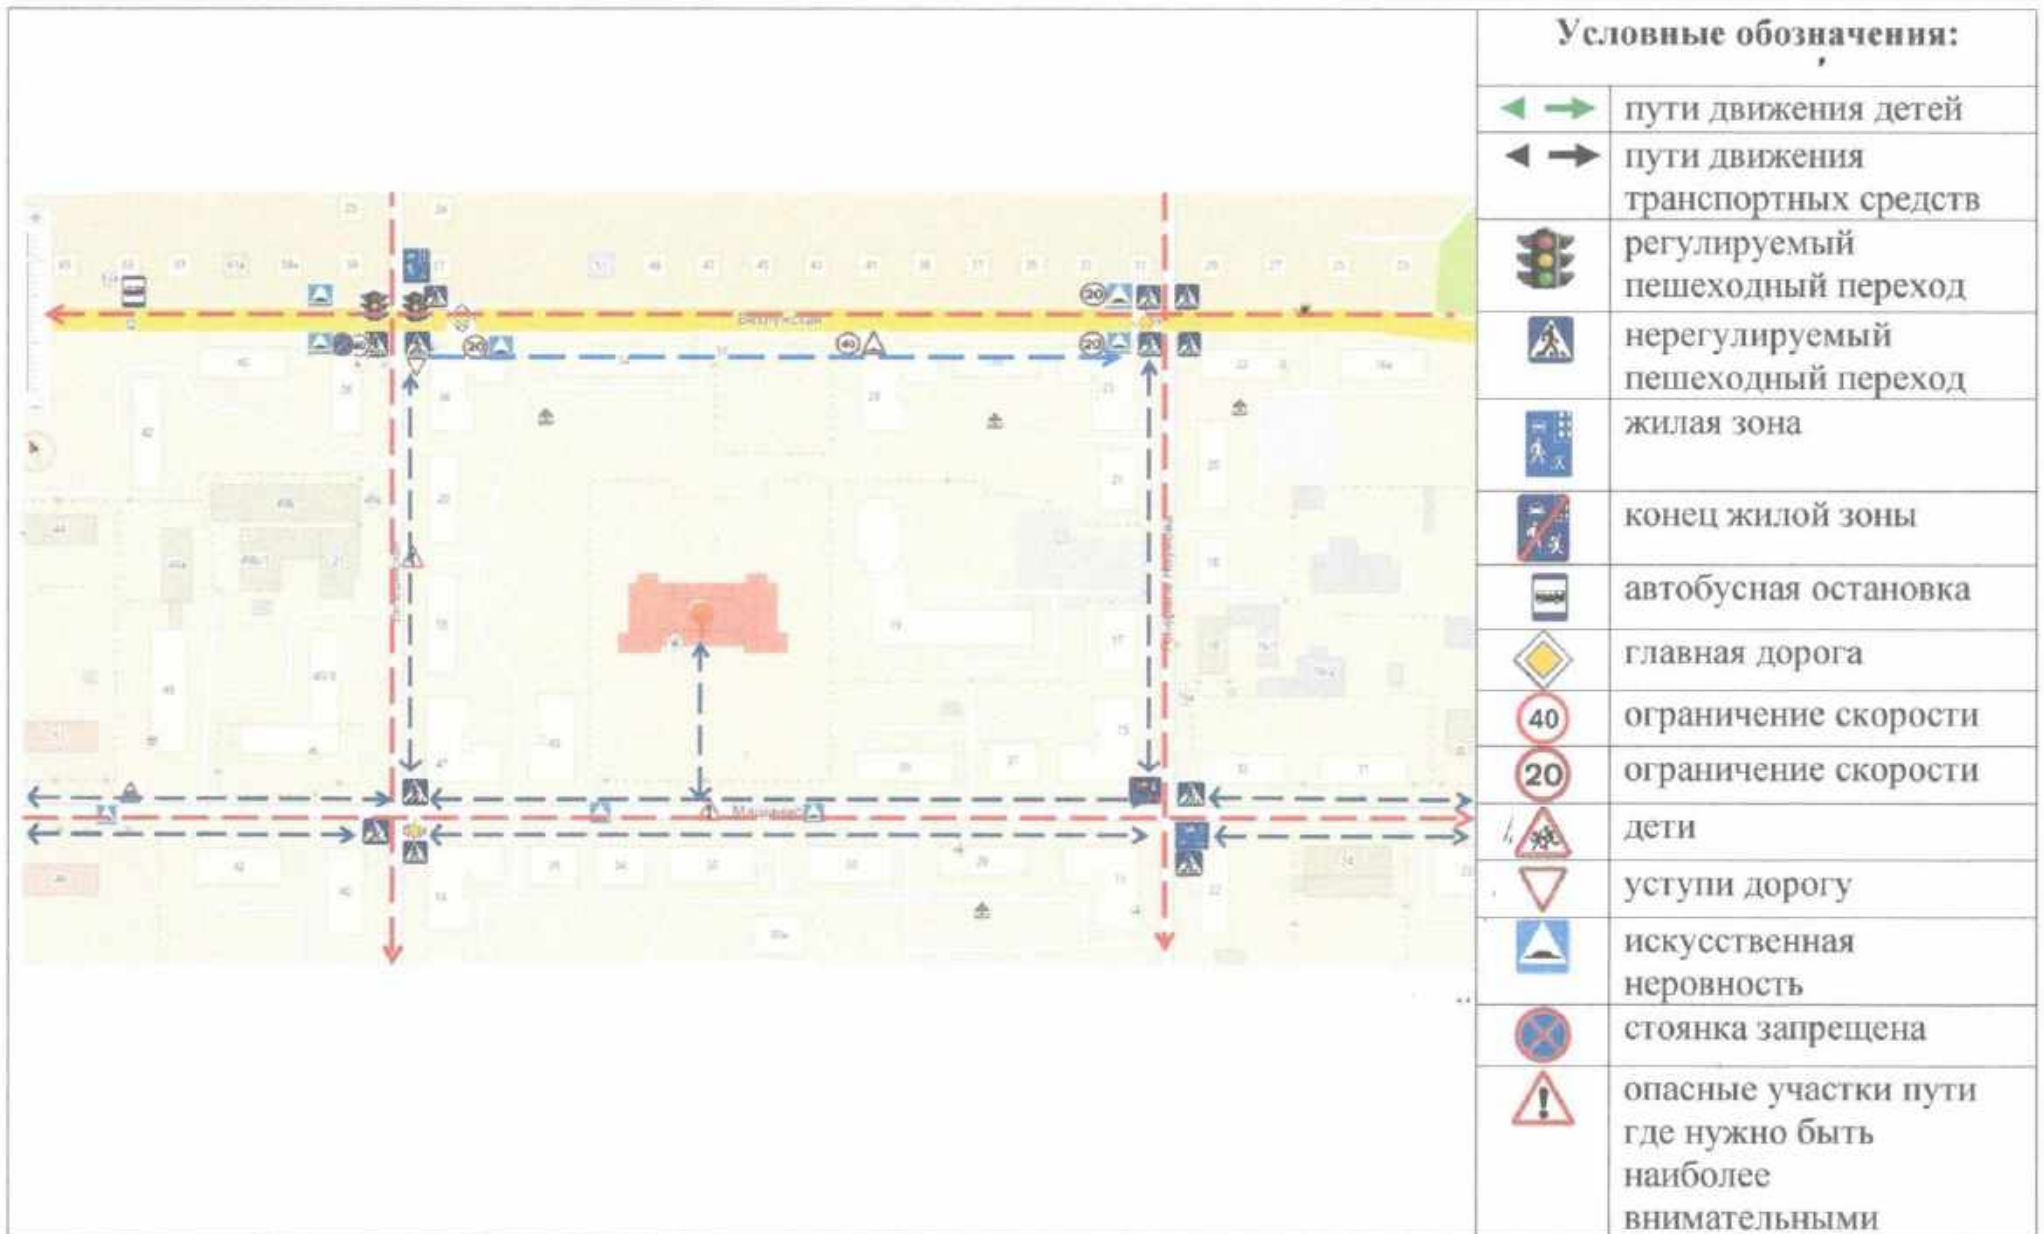

Содержание:

I. План-схемы ДООУ.

- 1) Район расположения ДООУ, пути движения транспортных средств и детей.
- 2) Пути движения транспортных средств к местам разгрузки/погрузки и рекомендуемых безопасных путей передвижения детей по территории образовательного учреждения.

**I. План-схема района расположения ДОУ, пути движения транспортных средств и воспитанников с родителями
Корпус №1 (ул. Машинистов, 43а)**

**I. План-схема района расположения, пути движения транспортных средств и воспитанников с родителями
Корпус №2 (ул. Машинистов, 51), корпус №3 (ул. Машинистов, 46)**

**Пути движения транспортных средств к местам разгрузки/погрузки
и рекомендуемые пути передвижения детей
по территории образовательного учреждения
по адресу ул. Машинистов, 43а**

- въезд/выезд грузовых транспортных средств